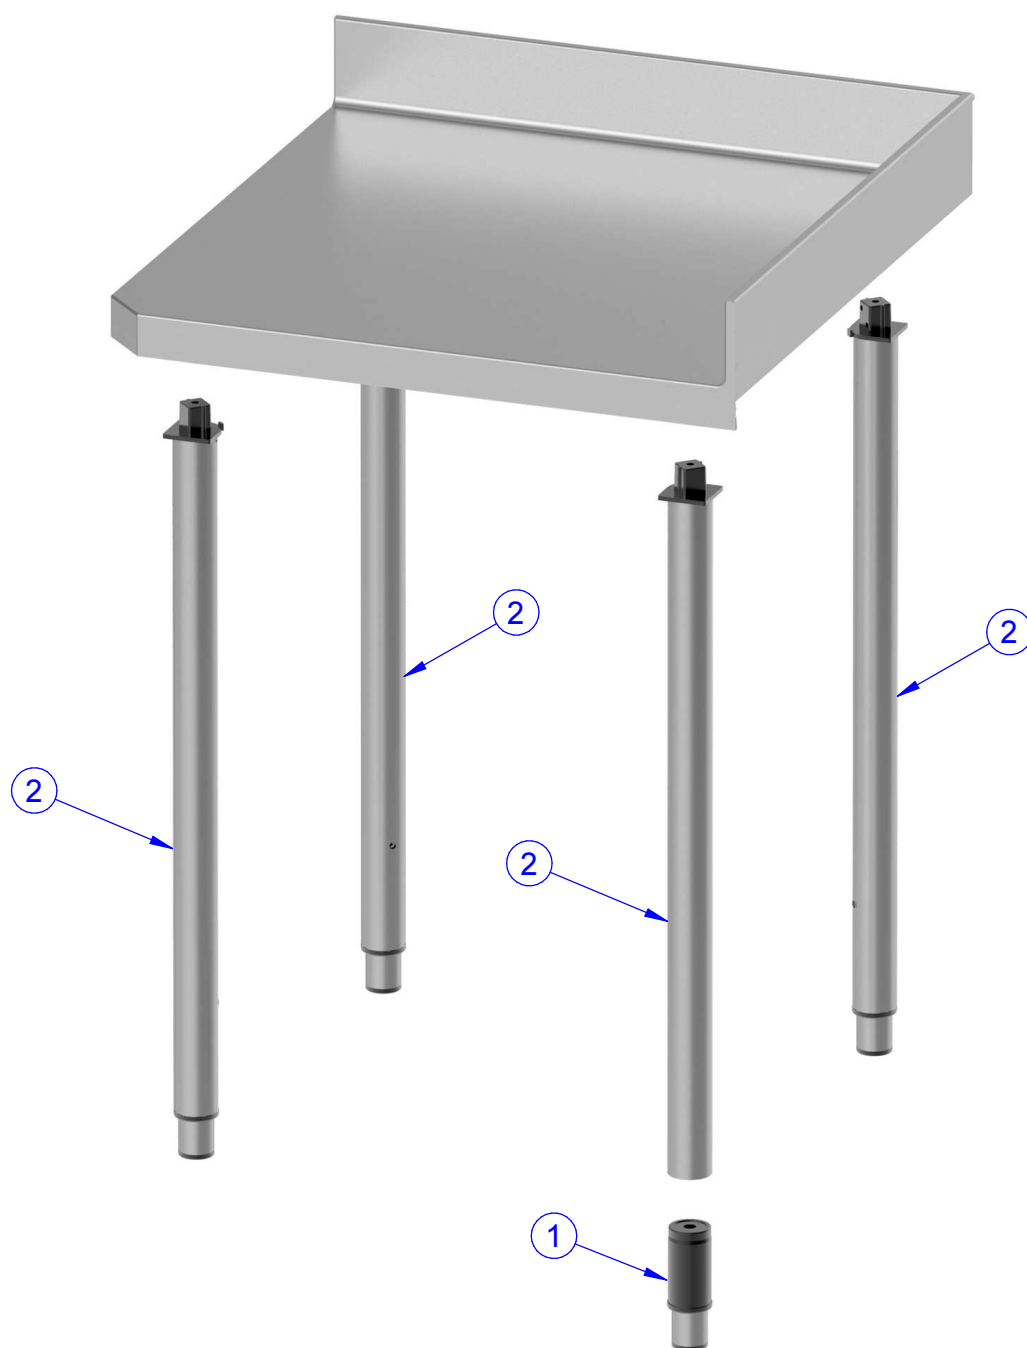

LINEA PREMIUM - TAVOLO AD ANGOLO
PREMIUM LINE - CORNER TYPE WORK TABLE

| PNC | MODEL | L = mm | H = mm | REF | PNC | MODEL | L = mm | H = mm | REF |
|--------|-------|---------|--------|-----|--------|--------|---------|--------|-----|
| 133060 | TGAEN | 750x750 | 900 | a | 133136 | TGAFBN | 750x750 | 900 | b |

| Pag. | Indice | Index |
|------|---------------|------------------|
| 2 | Disegni | Drawings |
| 3 | Lista ricambi | Spare parts list |

Brand / Marchio: PREMIUM HD - PREMIUM FRANCIA

LINEA PREMIUM - TAVOLO AD ANGOLO
PREMIUM LINE - CORNER TYPE WORK TABLE

LINEA PREMIUM - TAVOLO AD ANGOLO
PREMIUM LINE - CORNER TYPE WORK TABLE

| POS | COD | DESCRIZIONE | DESCRIPTION | Alias code | NOTES/REF. |
|------------|------------|--------------------------------|----------------------------|-------------------|-------------------|
| 1 | 0PEB28 | Piede regolabile per gamba Ø50 | Feet for Ø50 leg | 254000233 | a,b |
| 2 | 0PEA21 | Gamba 900 tonda DX/SX | Leg 900 Right/Left Premium | 254000223 | a,b |